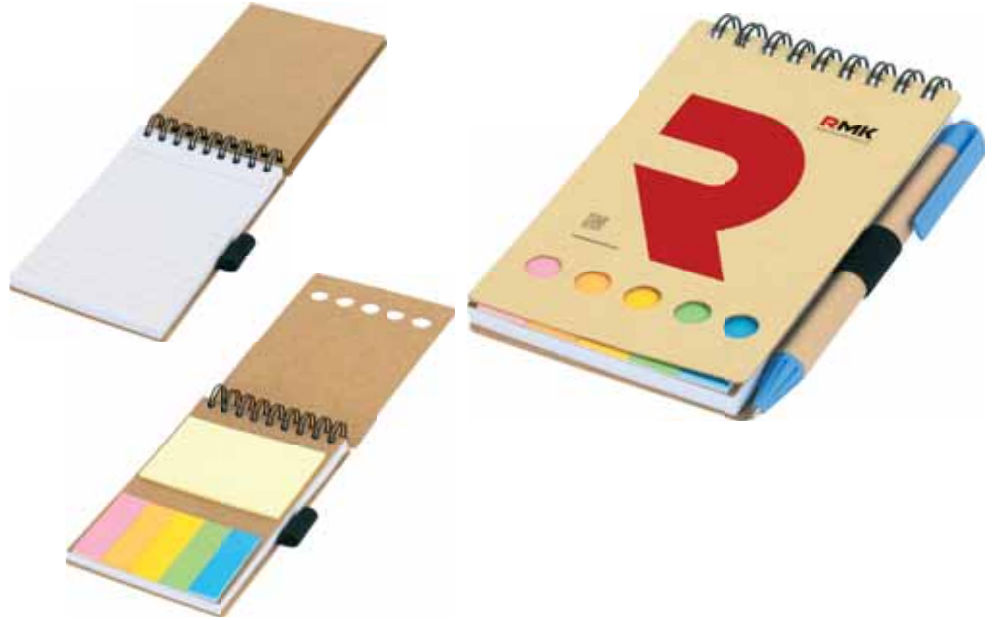

KALEM
TUTUCU

GERİ DÖNÜŞÜM
KAĞIT

YAPIŞKANLI
NOTLUKLAR

SİRALLI

8,5 x 14 cm

- 70 Yaprak
- Kalem aksesuardır.
- 70 gram krem

33612

7,8 x 8 x 2,5 cm