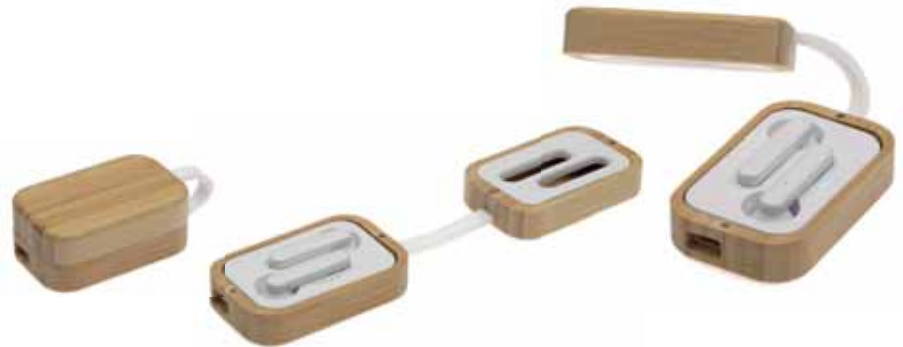

52844

| Bambu bluetooth kulaklık
| Bluetooth 5.0
| 10mt. çekim alanı
| Kullanım süresi 2,5 saat
| Bekleme süresi 90 saat
| Şarj süresi 2 saat