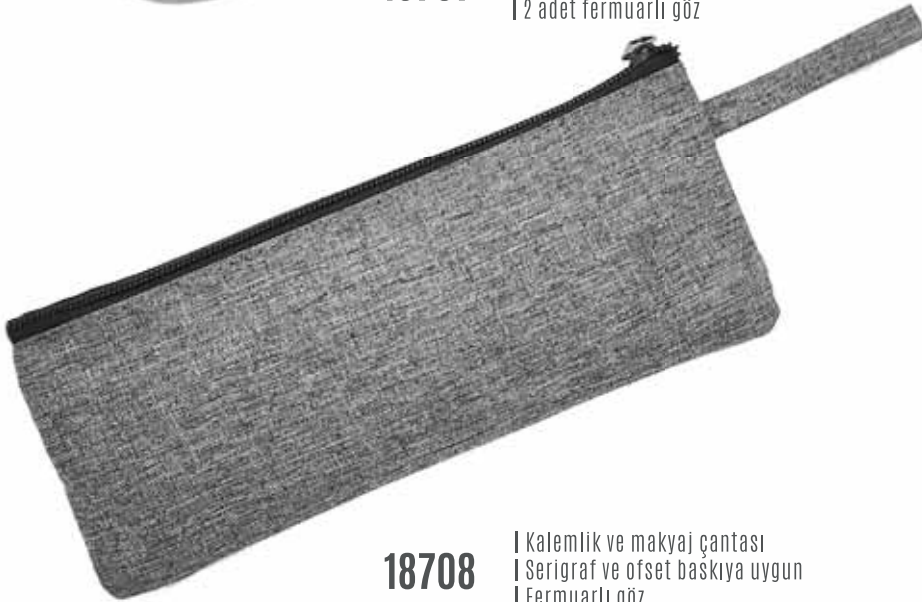

18708

- | Kalemlik ve makyaj çantası
- | Serigraf ve ofset baskıya uygun
- | Fermuarlı göz