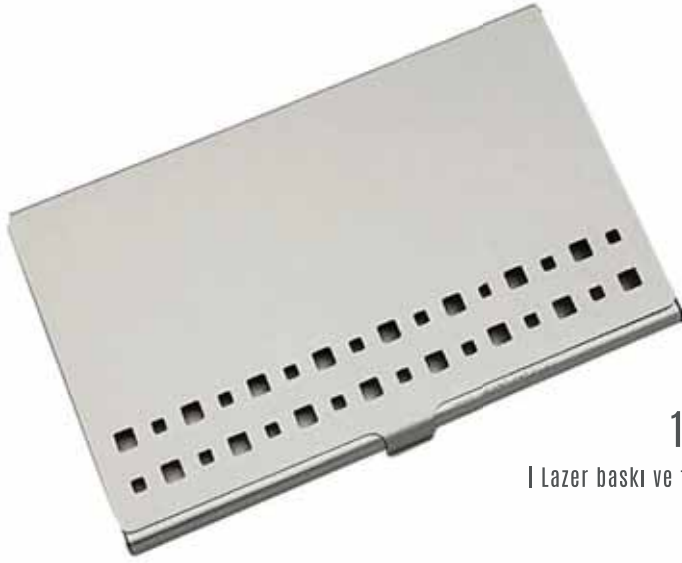

USB Bellek
16 GB

Powerbank
10.000 mAh

DeFTER
15 x 21 cm

Termos
500 mL

11390

I Promosyon ayna
I Dikdörtgen zeminli model

11400

I Cep aynası - yuvarlak