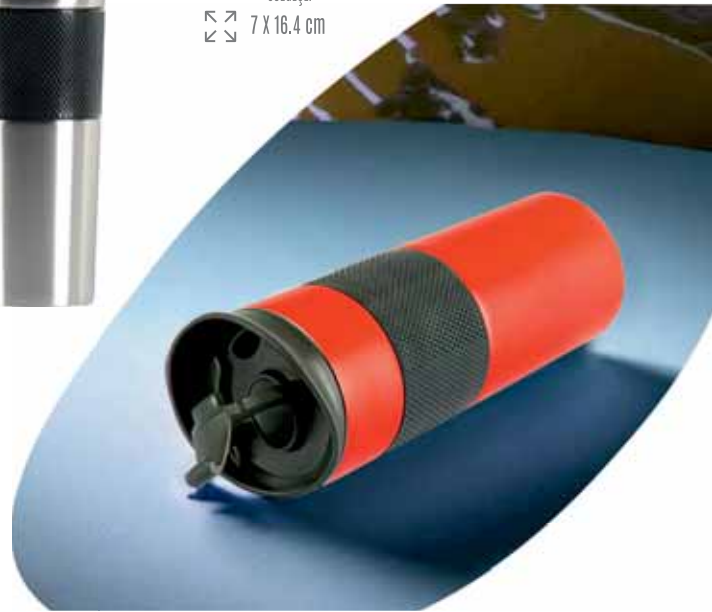

7 x 25 cm

38132

Termos

500 ml

SÜZGEÇLİ

7 x 16.4 cm

38160

Termos